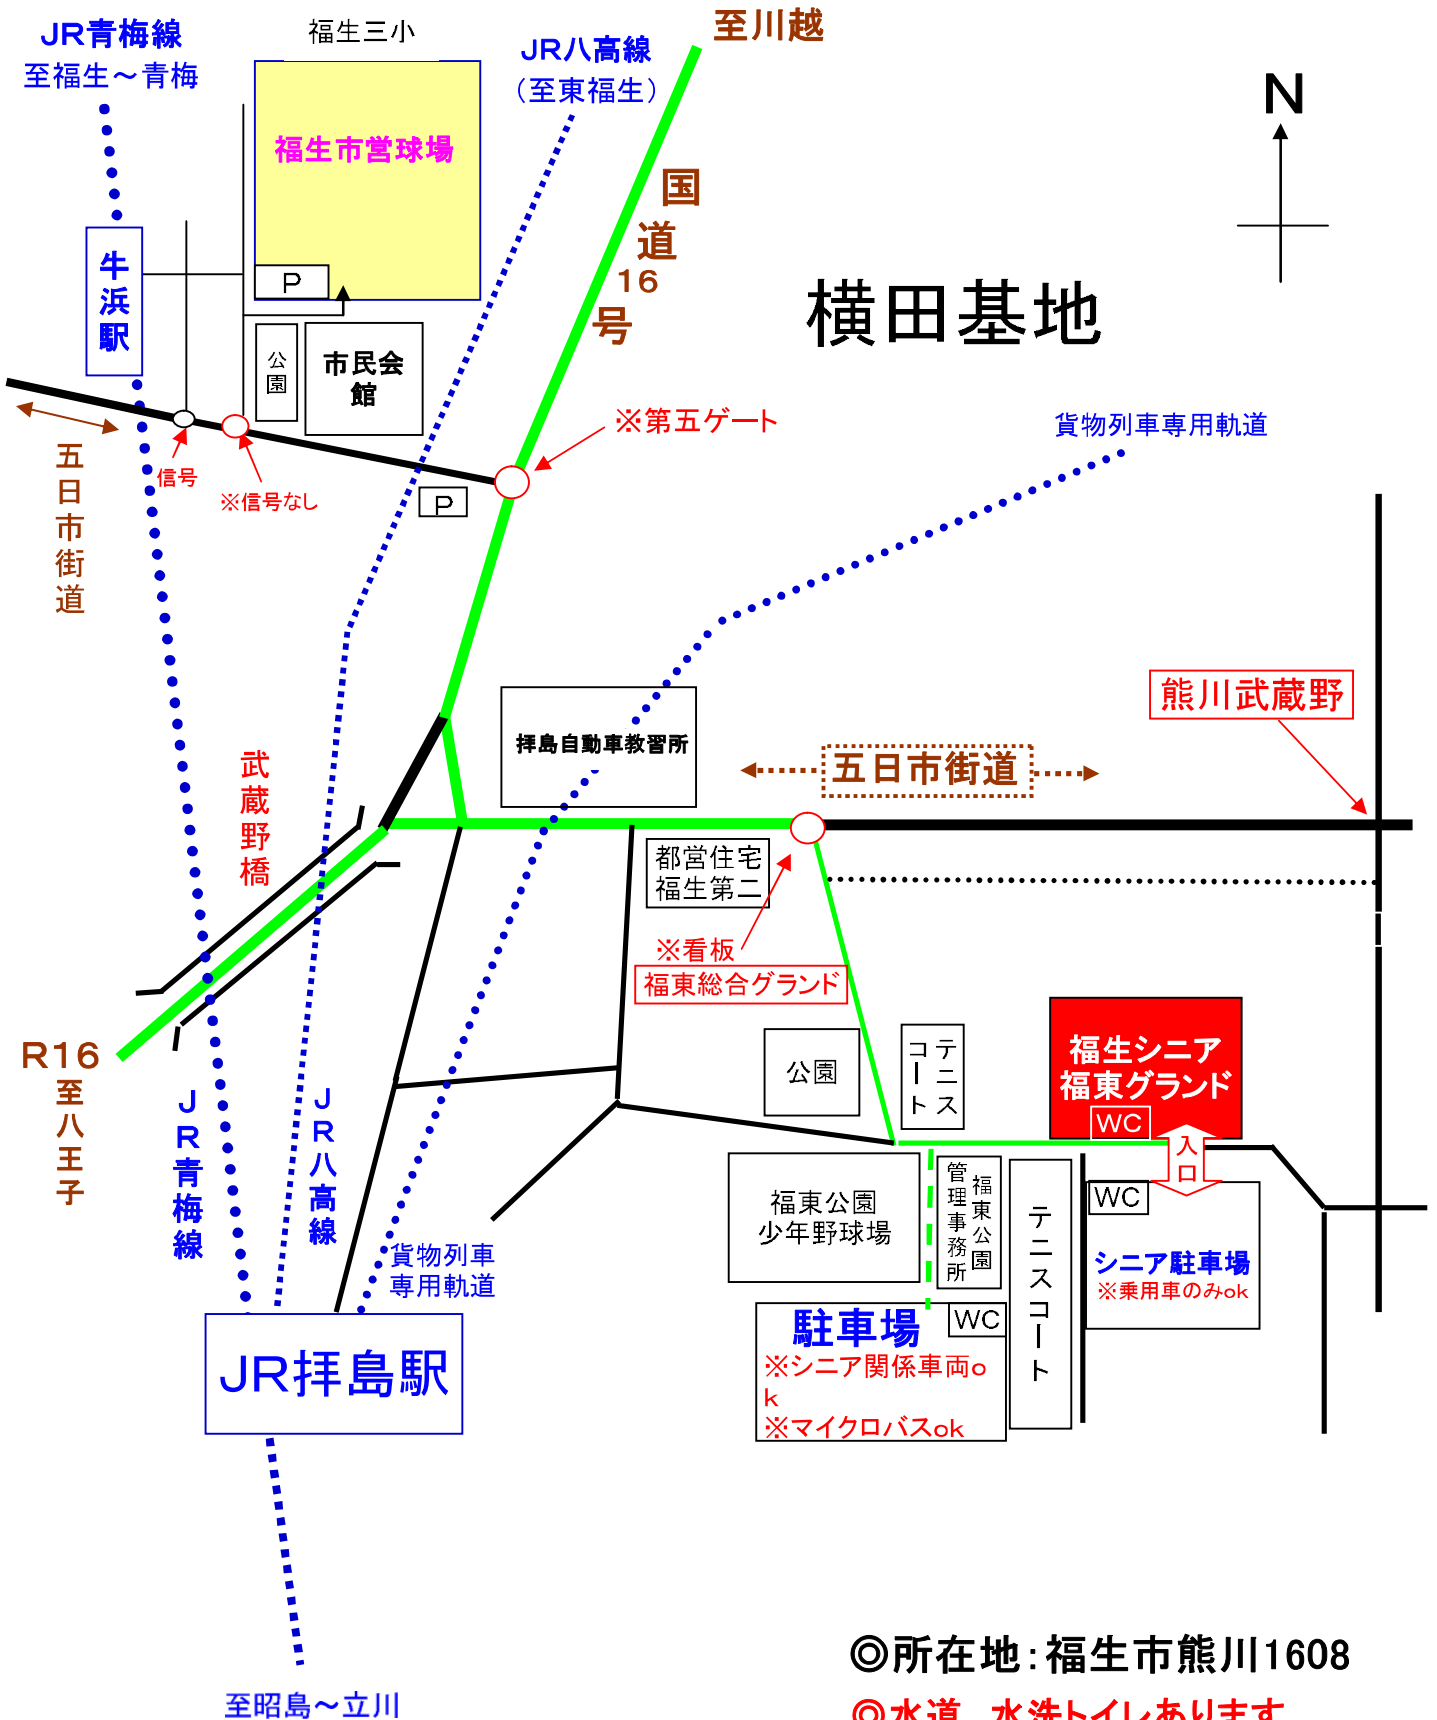

# 福生リトルシニア野球協会福東グランド案内図

◎所在地: 福生市熊川1608

◎水道、水洗トイレあります